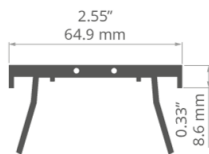

BEISPIELPROJEKTE