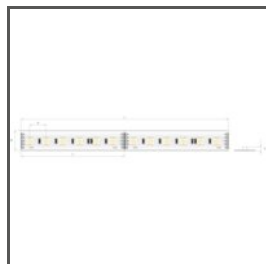

K-1920-120-RGB-24V
K-RGB-1920-120-24
Ref. arch K-1920-120-RGB-24V